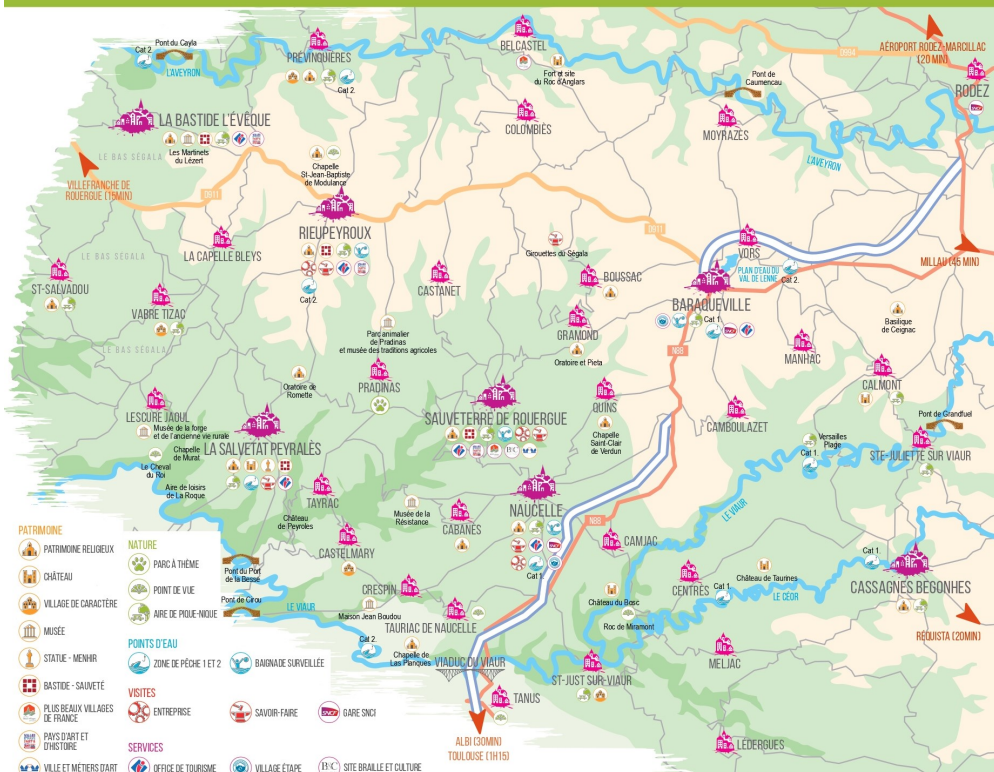

Bureau d'Information Touristique de Rieupeyroux
28 rue de l'Hom 12240 Rieupeyroux 05 65 65 60 00

Bureau d'Information Touristique de Le Bas Ségala
La Bastide l'Évêque 12200 Le Bas Ségala 05 65 81 13 94

Bureau d'Information Touristique de La Salvetat Peyralès
10 tour de ville 12440 La Salvetat Peyralès 05 65 81 88 43

#AveyronSegala
#entreBastidesetVallées

LES HEBERGEMENTS EN AVEYRON SÉGALA 2020

Hôtels
Hotels

Chambres d'hôtes
Bed and Breakfast

Hébergements insolites
Unusual accommodations

Villages vacances
Holidays centers

Campings
Campsites

Aires de campings cars
Motor Homes

Locations de vacances
Gites and rentals