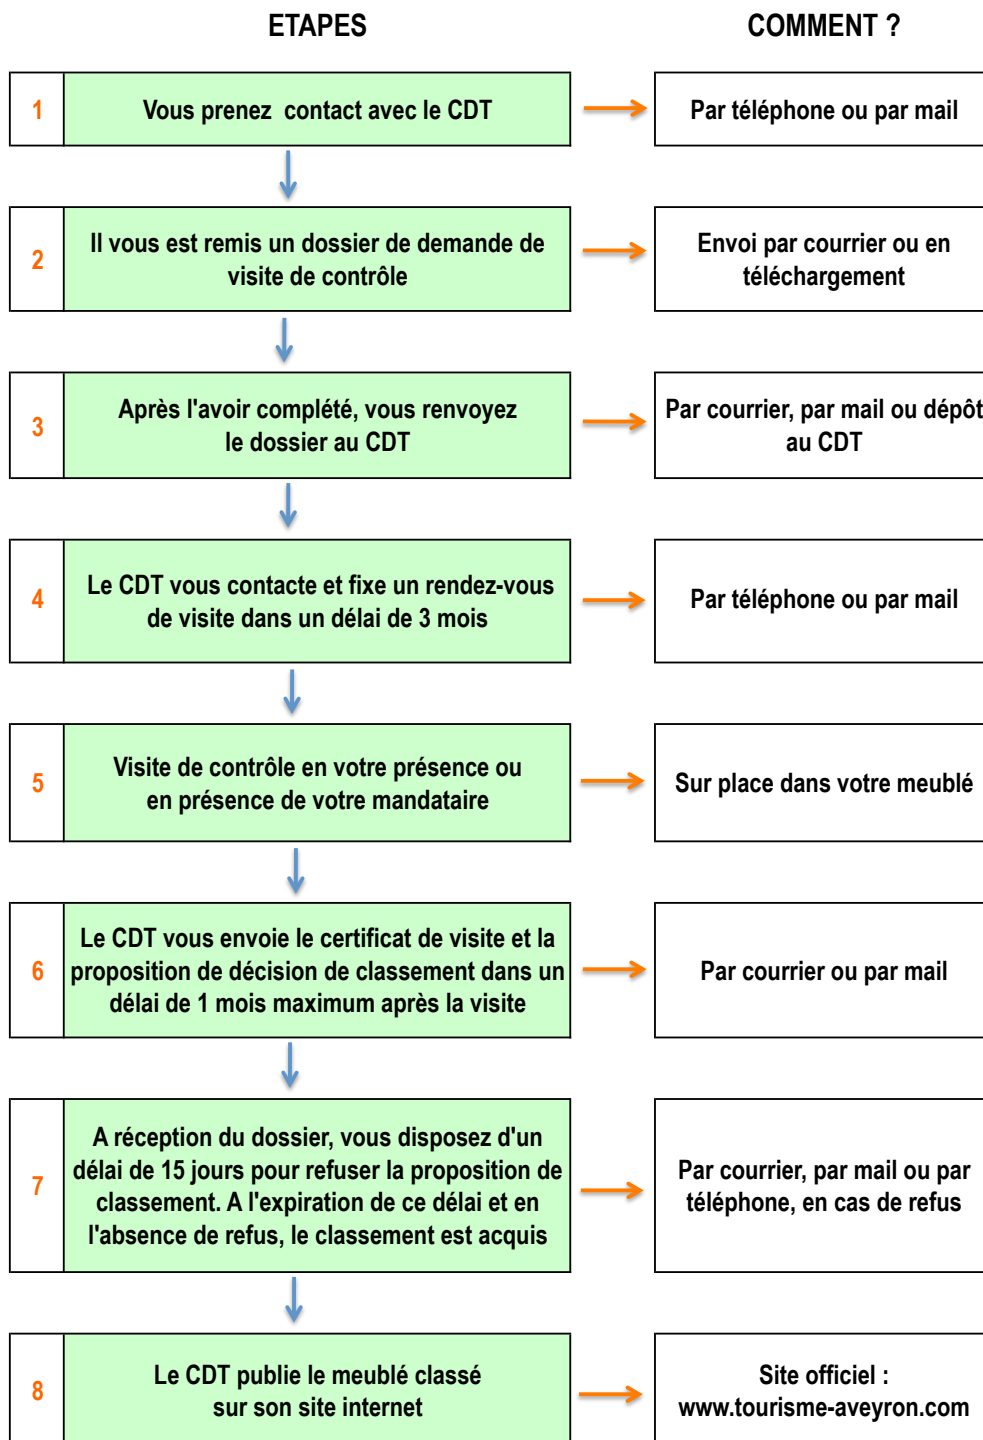

## 8 ETAPES POUR CLASSER VOTRE MEUBLE DE TOURISME

La durée de validité du classement de votre meublé est de 5 ans.